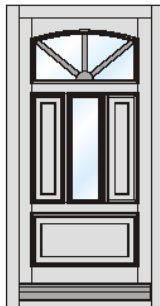

CR 201**CR 202****CR 203****CR 204****CR 205****CR 206****CR 207****CR 208****CR 209****CR 210****CR 211****CR 212****CR 213****CR 214****CR 215****CR 216****CR 217****CR 218****CR 219****CR 220****CR 221****CR 222****CR 223****CR 224****CR 225****CR 226****CR 227****CR 228****CR 229****CR 230**

Holzhaustüre Klassik
Rustikal

FENSTER mack
 Fenster Mack Werksbüro
 Gleimstraße 37 • 10437 Berlin
 Tel. 030 / 44040724 • Fax 030 / 44040725