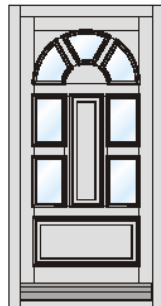

CR 201**CR 202****CR 203****CR 204****CR 205****CR 206****CR 207****CR 208****CR 209****CR 210****CR 211****CR 212****CR 213****CR 214****CR 215****CR 216****CR 217****CR 218****CR 219****CR 220****CR 221****CR 222****CR 223****CR 224****CR 225****CR 226****CR 227****CR 228****CR 229****CR 230**

Holzhaustüre Klassik
Rustikal

FENSTER mack
 Fenster Mack Werksbüro
 Gleimstraße 37 • 10437 Berlin
 Tel. 030 / 44040724 • Fax 030 / 44040725