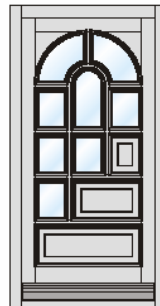

CR 201**CR 202****CR 203****CR 204****CR 205****CR 206****CR 207****CR 208****CR 209****CR 210****CR 211****CR 212****CR 213****CR 214****CR 215****CR 216****CR 217****CR 218****CR 219****CR 220****CR 221****CR 222****CR 223****CR 224****CR 225****CR 226****CR 227****CR 228****CR 229****CR 230**

Holzhaustüre Klassik
Rustikal

FENSTER mack
 Fenster Mack Werksbüro
 Gleimstraße 37 • 10437 Berlin
 Tel. 030 / 44040724 • Fax 030 / 44040725