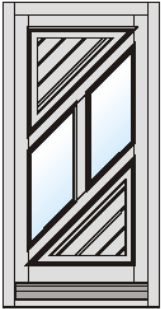

CN 401**CN 402****CN 403****CN 404****CN 405****CN 406****CN 407****CN 408****CN 409****CN 410****CN 411****CN 412****CN 414****CN 415****CN 416****CN 417****CN 418****CN 419****CN 420****CN 421****CN 422****CN 423****CN 424****CN 426****CN 427****CN 429****CN 430****CN 434****CN 436****CN 437**

Holzhaustüre Klassik
NeoKlassik

FENSTER mack
 Fenster Mack Werksbüro
 Gleimstraße 37 • 10437 Berlin
 Tel. 030 / 44040724 • Fax 030 / 44040725

CN 436

CN 437

CN 443

CN 441

CN 442

CN 444

CN 445

CN 446

Holzhaustüre Klassik
NeoKlassik

FENSTER mack
Fenster Mack Werksbüro
Gleimstraße 37 • 10437 Berlin
Tel. 030 / 44040724 • Fax 030 / 44040725