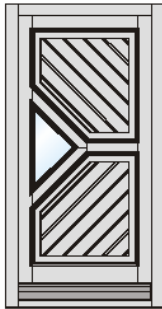

CN 401**CN 402****CN 403****CN 404****CN 405****CN 406****CN 407****CN 408****CN 409****CN 410****CN 411****CN 412****CN 414****CN 415****CN 416****CN 417****CN 418****CN 419****CN 420****CN 421****CN 422****CN 423****CN 424****CN 426****CN 427****CN 429****CN 430****CN 434****CN 436****CN 437**

Holzhaustüre Klassik
NeoKlassik

FENSTER mack
 Fenster Mack Werksbüro
 Gleimstraße 37 • 10437 Berlin
 Tel. 030 / 44040724 • Fax 030 / 44040725

CN 436

CN 437

CN 443

CN 441

CN 442

CN 444

CN 445

CN 446

Holzhaustüre Klassik
NeoKlassik

FENSTER mack
Fenster Mack Werksbüro
Gleimstraße 37 • 10437 Berlin
Tel. 030 / 44040724 • Fax 030 / 44040725