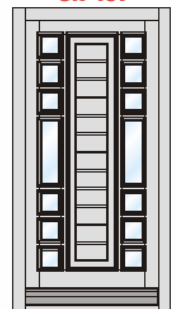

CN 401**CN 402****CN 403****CN 404****CN 405****CN 406****CN 407****CN 408****CN 409****CN 410****CN 411****CN 412****CN 414****CN 415****CN 416****CN 417****CN 418****CN 419****CN 420****CN 421****CN 422****CN 423****CN 424****CN 426****CN 427****CN 429****CN 430****CN 434****CN 436****CN 437**

Holzhaustüre Klassik
NeoKlassik

FENSTER mack
 Fenster Mack Werksbüro
 Gleimstraße 37 • 10437 Berlin
 Tel. 030 / 44040724 • Fax 030 / 44040725

CN 436

CN 437

CN 443

CN 441

CN 442

CN 444

CN 445

CN 446

Holzhaustüre Klassik
NeoKlassik

FENSTER mack
Fenster Mack Werksbüro
Gleimstraße 37 • 10437 Berlin
Tel. 030 / 44040724 • Fax 030 / 44040725