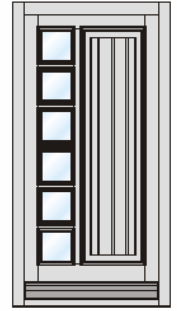

CN 401**CN 402****CN 403****CN 404****CN 405****CN 406****CN 407****CN 408****CN 409****CN 410****CN 411****CN 412****CN 414****CN 415****CN 416****CN 417****CN 418****CN 419****CN 420****CN 421****CN 422****CN 423****CN 424****CN 426****CN 427****CN 429****CN 430****CN 434****CN 436****CN 437**

Holzhaustüre Klassik
NeoKlassik

FENSTER mack
 Fenster Mack Werksbüro
 Gleimstraße 37 • 10437 Berlin
 Tel. 030 / 44040724 • Fax 030 / 44040725

CN 436

CN 437

CN 443

CN 441

CN 442

CN 444

CN 445

CN 446

Holzhaustüre Klassik
NeoKlassik

FENSTER mack
Fenster Mack Werksbüro
Gleimstraße 37 • 10437 Berlin
Tel. 030 / 44040724 • Fax 030 / 44040725