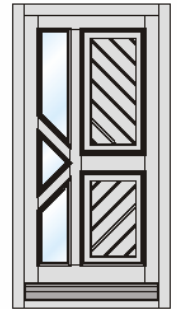

CN 401**CN 402****CN 403****CN 404****CN 405****CN 406****CN 407****CN 408****CN 409****CN 410****CN 411****CN 412****CN 414****CN 415****CN 416****CN 417****CN 418****CN 419****CN 420****CN 421****CN 422****CN 423****CN 424****CN 426****CN 427****CN 429****CN 430****CN 434****CN 436****CN 437**

Holzhaustüre Klassik
NeoKlassik

FENSTER mack
 Fenster Mack Werksbüro
 Gleimstraße 37 • 10437 Berlin
 Tel. 030 / 44040724 • Fax 030 / 44040725

CN 436

CN 437

CN 443

CN 441

CN 442

CN 444

CN 445

CN 446

Holzhaustüre Klassik
NeoKlassik

FENSTER mack
Fenster Mack Werksbüro
Gleimstraße 37 • 10437 Berlin
Tel. 030 / 44040724 • Fax 030 / 44040725