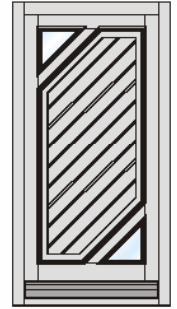

CN 401**CN 402****CN 403****CN 404****CN 405****CN 406****CN 407****CN 408****CN 409****CN 410****CN 411****CN 412****CN 414****CN 415****CN 416****CN 417****CN 418****CN 419****CN 420****CN 421****CN 422****CN 423****CN 424****CN 426****CN 427****CN 429****CN 430****CN 434****CN 436****CN 437**

Holzhaustüre Klassik
NeoKlassik

FENSTER mack
 Fenster Mack Werksbüro
 Gleimstraße 37 • 10437 Berlin
 Tel. 030 / 44040724 • Fax 030 / 44040725

CN 436

CN 437

CN 443

CN 441

CN 442

CN 444

CN 445

CN 446

Holzhaustüre Klassik
NeoKlassik

FENSTER mack
Fenster Mack Werksbüro
Gleimstraße 37 • 10437 Berlin
Tel. 030 / 44040724 • Fax 030 / 44040725