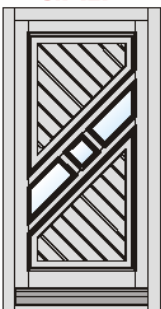

CN 401**CN 402****CN 403****CN 404****CN 405****CN 406****CN 407****CN 408****CN 409****CN 410****CN 411****CN 412****CN 414****CN 415****CN 416****CN 417****CN 418****CN 419****CN 420****CN 421****CN 422****CN 423****CN 424****CN 426****CN 427****CN 429****CN 430****CN 434****CN 436****CN 437**

Holzhaustüre Klassik
NeoKlassik

FENSTER mack
 Fenster Mack Werksbüro
 Gleimstraße 37 • 10437 Berlin
 Tel. 030 / 44040724 • Fax 030 / 44040725

CN 436

CN 437

CN 443

CN 441

CN 442

CN 444

CN 445

CN 446

Holzhaustüre Klassik
NeoKlassik

FENSTER mack
Fenster Mack Werksbüro
Gleimstraße 37 • 10437 Berlin
Tel. 030 / 44040724 • Fax 030 / 44040725