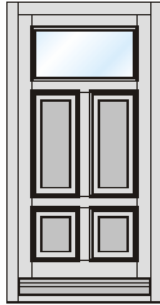

**CK 101****CK 102****CK 103****CK 104****CK 105****CK 106****CK 107****CK 108****CK 109****CK 110****CK 111****CK 112****CK 113****CK 114****CK 115****CK 116****CK 117****CK 118****CK 119****CK 120****CK 121****CK 122****CK 123****CK 124****CK 125****CK 127****CK 129****CK 130****CK 131****CK 134**

**Holzhaustüre Klassik**  
*Klassik*

**FENSTER mack**  
 Fenster Mack Werksbüro  
 Gleimstraße 37 • 10437 Berlin  
 Tel. 030 / 44040724 • Fax 030 / 44040725