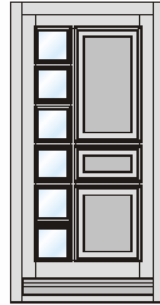

**CK 101****CK 102****CK 103****CK 104****CK 105****CK 106****CK 107****CK 108****CK 109****CK 110****CK 111****CK 112****CK 113****CK 114****CK 115****CK 116****CK 117****CK 118****CK 119****CK 120****CK 121****CK 122****CK 123****CK 124****CK 125****CK 127****CK 129****CK 130****CK 131****CK 134**

**Holzhaustüre Klassik**  
*Klassik*

**FENSTER mack**  
 Fenster Mack Werksbüro  
 Gleimstraße 37 • 10437 Berlin  
 Tel. 030 / 44040724 • Fax 030 / 44040725